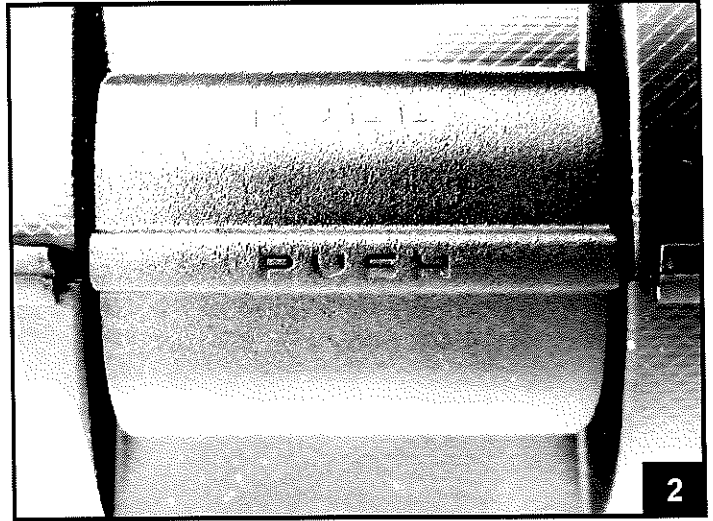

HOW TO OPEN YOUR CASE COMMENT OUVRIR VOTRE MALLETTE CÓMO ABRIR SU MALETA

1

- Place your case on a flat surface.
- Placez votre mallette sur une surface plane.
- Coloque la maleta sobre una superficie plana.

2

- The closure system.
- Le système de fermeture.
- El sistema de cierre.

3

- Place your hand on the case and push with your thumb.
- Placez la main sur la mallette et appuyez avec le pouce.
- Coloque su mano en la maleta y pulse con le pulgar.